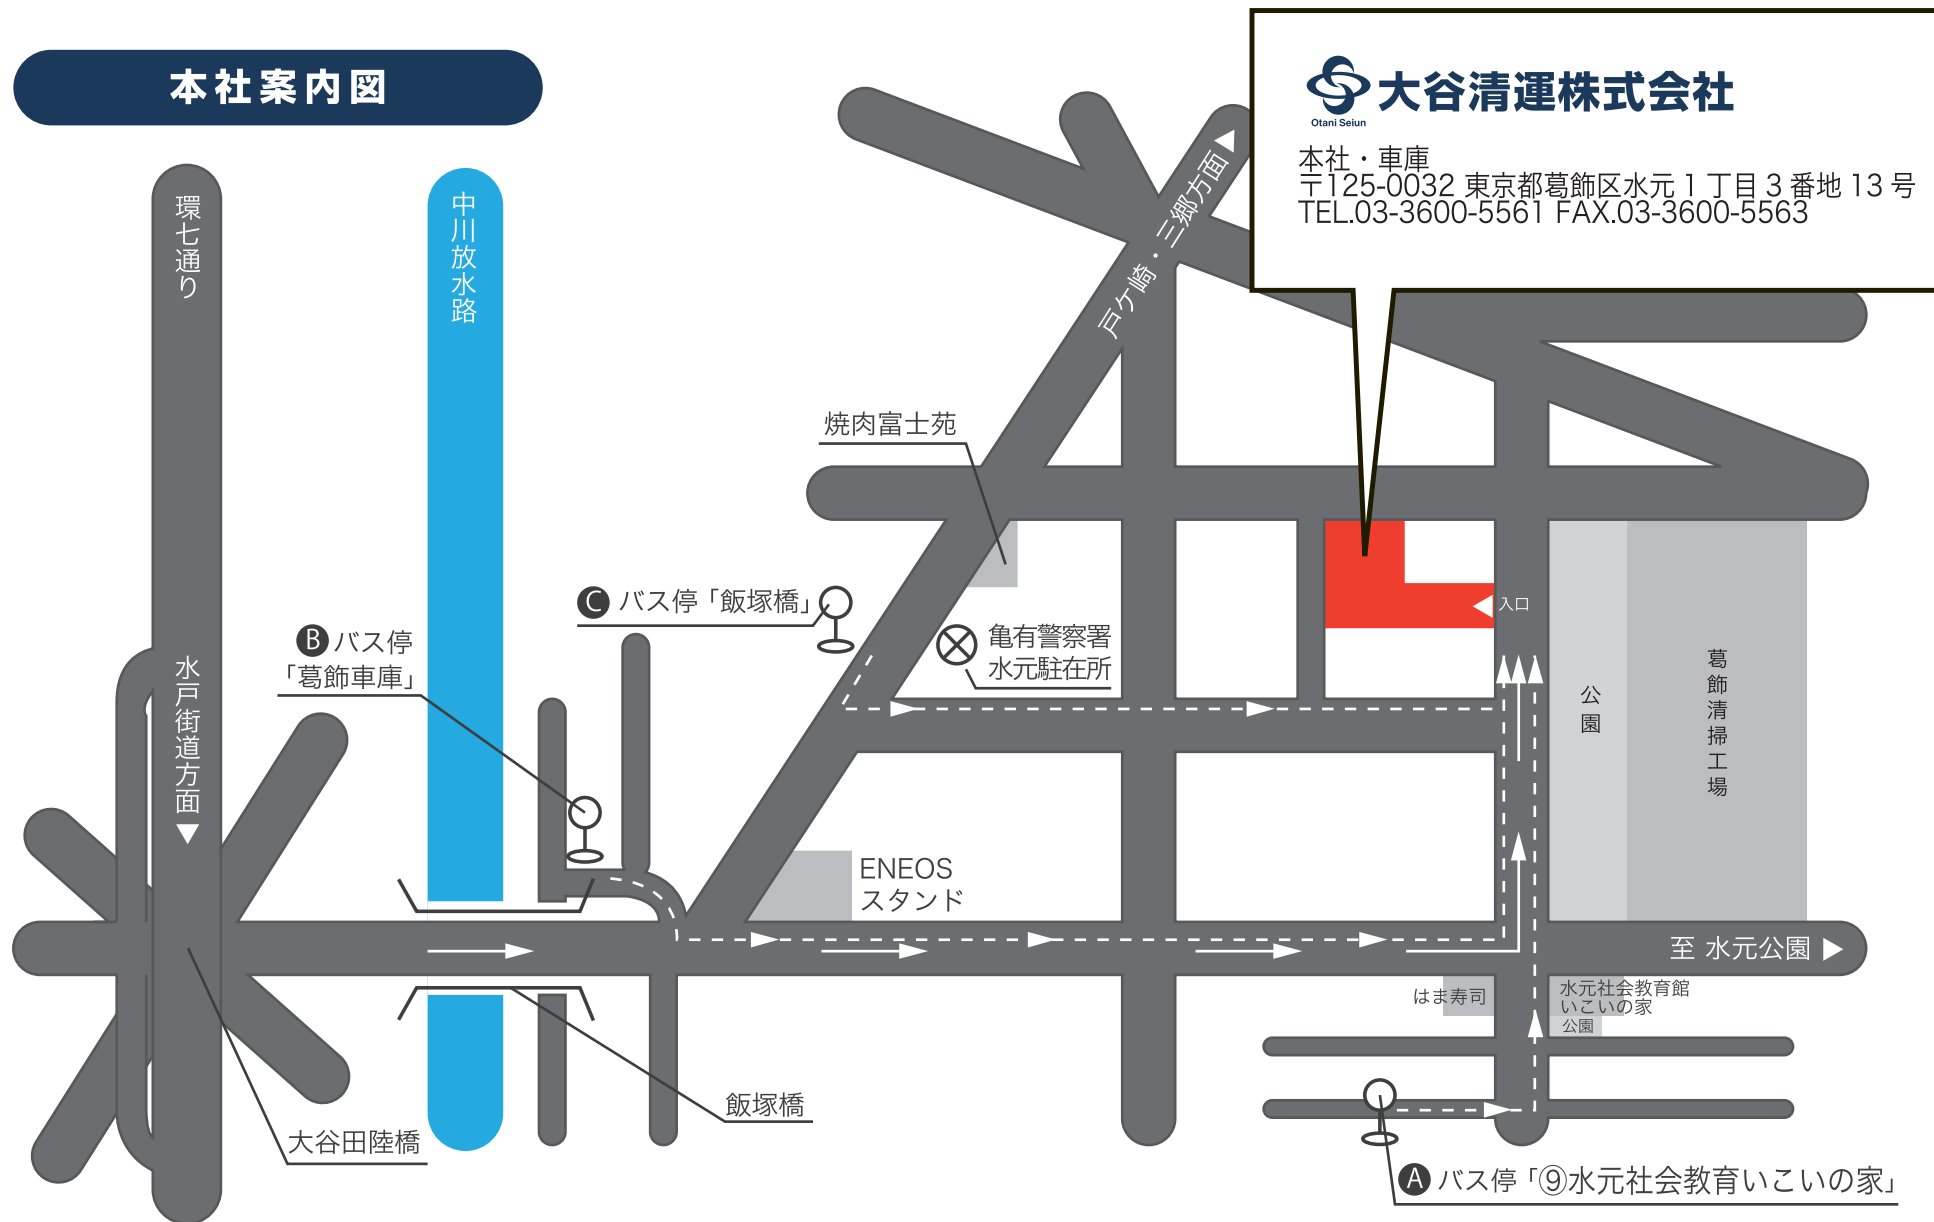

本社案内図

- ① 常磐線 金町駅北口「0」番乗場 京成バス「南水元循環」アイリスループバス乗車(約10分)「⑨水元社会教育いこいの家」下車徒歩5分
- ② 常磐線 亀有駅北口「2」番乗場 東部バス「葛飾車庫」行き乗車(約15~20分)「葛飾車庫」下車徒歩5分
- ③ 常磐線 亀有駅北口「2」番乗場 東部バス「西水元循環」バス乗車(約15~20分)「飯塚橋」下車徒歩5分