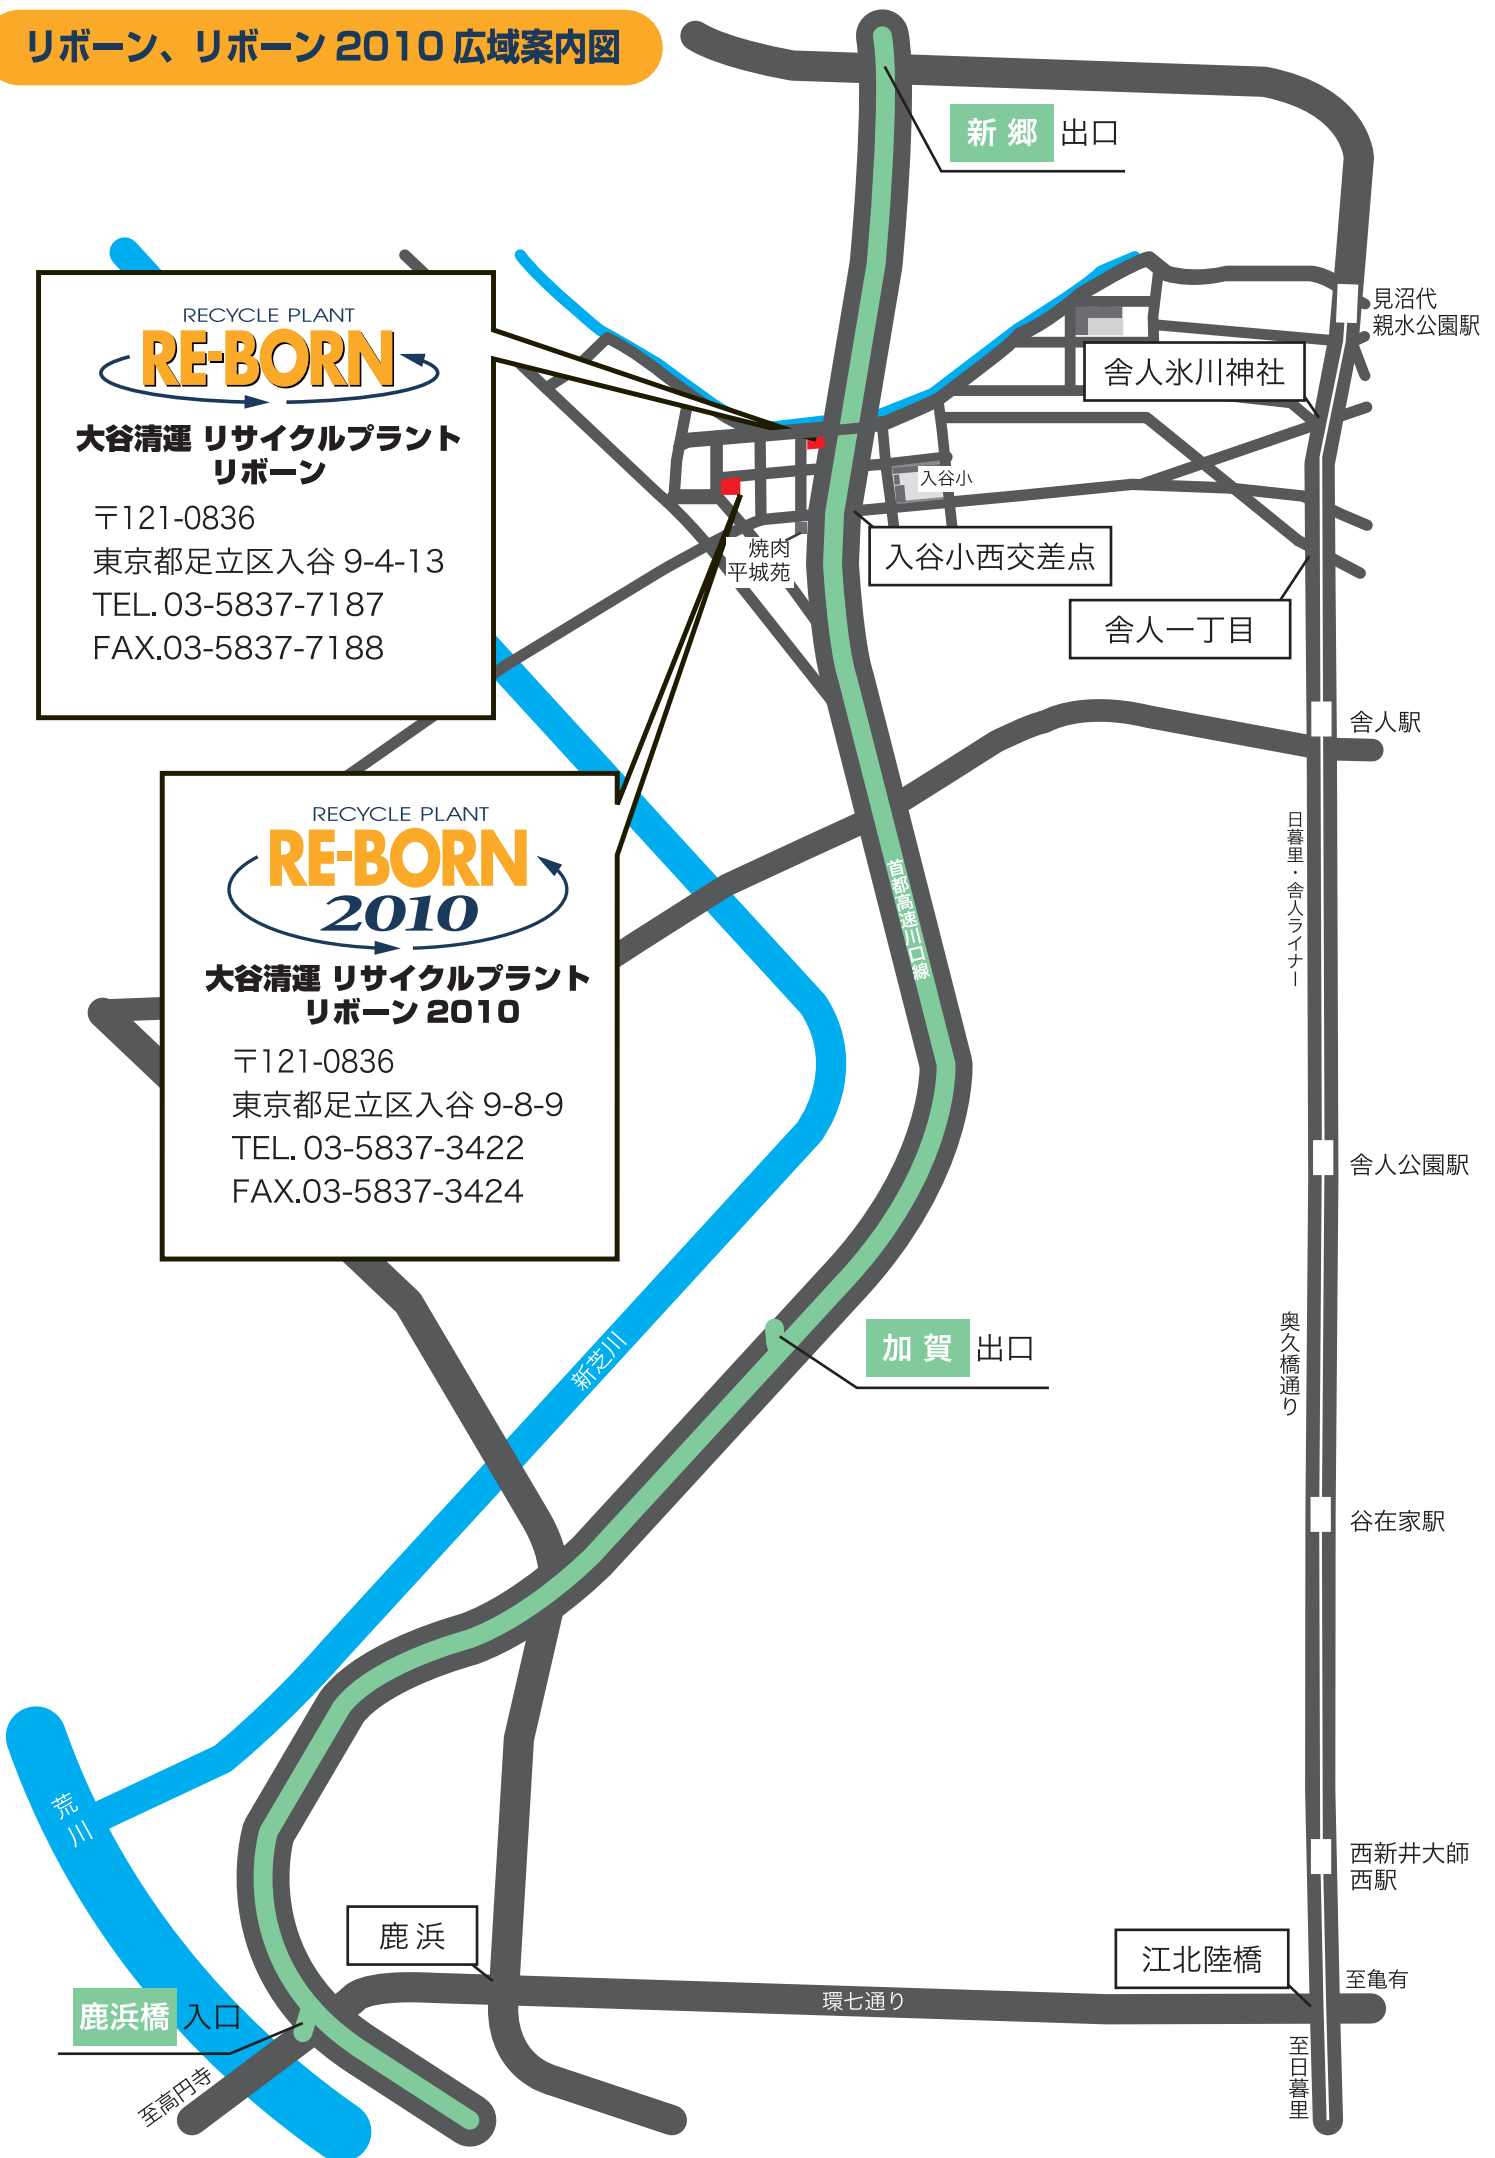

リボーン、リボーン2010 広域案内図

RECYCLE PLANT
RE-BORN

大谷清運 リサイクルプラント
リボーン

〒121-0836
東京都足立区入谷 9-4-13
TEL.03-5837-7187
FAX.03-5837-7188

RECYCLE PLANT
**RE-BORN
2010**

大谷清運 リサイクルプラント
リボーン2010

〒121-0836
東京都足立区入谷 9-8-9
TEL.03-5837-3422
FAX.03-5837-3424